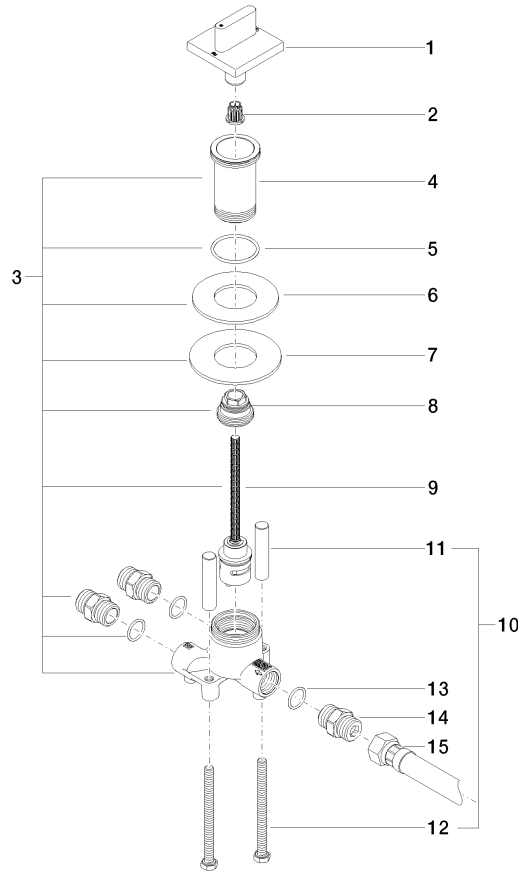

**Flow rate chart**

**Certificates**

WRAS\_1512010.

LGA\_28684.

IAPMO\_4976 (4).

ST 030 100 1705  
Parts for other  
finishes can be found  
here: [Chrome](#)

**Spare parts list**

No.	Item Number	Name	Quantity used	Delivery time
1	90 11 70 007 00-99	spout	1	-
Spare part can no longer be ordered, please order the replacement item				
2	09 31 11 099 90	pin	1	2
3	09 14 10 009 90	seal	1	2
4	09 30 01 117 90	connection	1	2
5	09 23 01 057 90	flow reducer	1	2
6	09 18 40 090 90	sleeve	1	2
7	04 23 10 004 03 90	fixing set	1	2

### Certificates

Belgaqua\_21-383- WRAS\_2209005. IAPMO\_4976 (4).  
27\_8.

ST 030 100 1705

**Spare parts list**

No.	Item Number	Name	Quantity used	Delivery time
1	90 12 11 140 30-99	shower	1	30
2	04 24 04 287 00-99	nipple	1	30
3	90 14 20 002 00 90	seal	1	2
4	28 322 970-99	Metal shower hose 1/2" x 3/8" x 1750 mm - Brushed Dark Platinum	1	2
5	90 18 40 085 00 90	sleeve	1	2
6	09 27 68 003-99	rosette	1	30
7	09 30 01 090-07	sleeve	1	30
8	04 23 10 032 46 90	fixing set	1	2
9	09 30 11 060 90	disc	1	2
10	12 505 970 90	High pressure hose 1/2" x 3/8" x 500 mm -	1	2
11	90 24 03 168 00 90	nipple	1	2
12	04 24 04 187 00-99	nipple	1	-

ST 030 100 1705  
mm [inches]

**Flow rate chart**

**Certificates**

LGA\_18893.

IAPMO\_4976 (4).

ST 030 100 1705

**Spare parts list**

No.	Item Number	Name	Quantity used	Delivery time
1	90 20 70 052 01-99	handle	1	30
2	90 12 12 002 00 90	fixing cap	1	2
3	04 17 01 198 00 90	diverter	1	60
4	09 30 01 209 90	connection	1	2
5	09 14 10 038 90	seal	1	2
6	09 14 05 059 90	seal	1	2
7	09 30 11 136 90	disc	1	2
8	09 24 04 223 90	nipple	1	2
9	90 90 03 159 00 90	diverter	1	2
10	04 30 30 153 00 90	fixing set	1	2
11	09 18 40 114 90	sleeve	2	2
12	09 30 30 153 90	screw	2	2
13	90 14 10 010 00 90	seal	3	2
14	90 24 03 168 00 90	nipple	3	2
15	12 503 970 90	High pressure hose 1/2" x 1/2" x 600 mm -	1	2