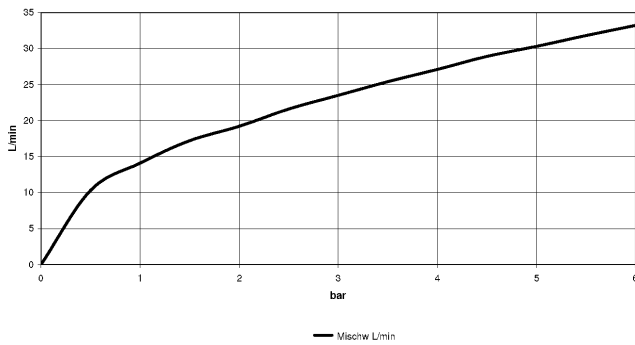

ST 030 100 1705  
mm [inches]

**Flow rate chart**

**Certificates**

LGA\_18893.

IAPMO\_4976 (4).

ST 030 100 1705

**Spare parts list**

No.	Item Number	Name	Quantity used	Delivery time
1	90 20 70 052 01-99	handle	1	30
2	90 12 12 002 00 90	fixing cap	1	2
3	04 17 01 198 00 90	diverter	1	60
4	09 30 01 209 90	connection	1	2
5	09 14 10 038 90	seal	1	2
6	09 14 05 059 90	seal	1	2
7	09 30 11 136 90	disc	1	2
8	09 24 04 223 90	nipple	1	2
9	90 90 03 159 00 90	diverter	1	2
10	04 30 30 153 00 90	fixing set	1	2
11	09 18 40 114 90	sleeve	2	2
12	09 30 30 153 90	screw	2	2
13	90 14 10 010 00 90	seal	3	2
14	90 24 03 168 00 90	nipple	3	2
15	12 503 970 90	High pressure hose 1/2" x 1/2" x 600 mm -	1	2